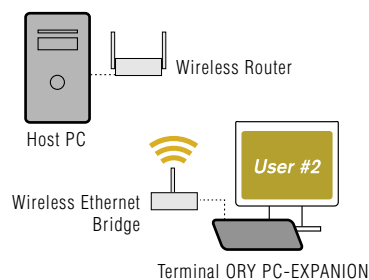

A típica subutilização da CPU

O ORY PC-EXPANION é a primeira unidade terminal do mundo que não possui CPU, HDD e CD-ROM. As estações/clientes trabalham individualmente, buscando e trazendo as informações que necessitam do PC Host. Elas são compostas por um pequeno circuito eletrônico que se comunica pela rede com o host e demais estações sem processamento local. Esse é o único sistema computacional desenvolvido especialmente para performance multi-usuários.

■ Configuração Doméstica

Tenha na sua casa a praticidade de um ou mais computadores adicionais. Sua família poderá navegar na Internet e compartilhar arquivos, em computadores diferentes e ao mesmo tempo.

■ Configuração de Escritório

A implementação da solução de rede de terminais ORY PC-EXPANION proporciona uma economia significativa, tanto no custo de hardware quanto no de manutenção.

■ Configuração Sem Fio