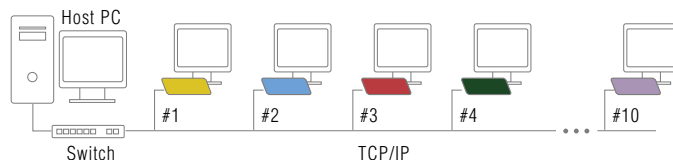

COMO FUNCIONA

Atualmente, os computadores possuem um grande poder de processamento, o qual, na maior parte dos equipamentos, fica ocioso, já que a maioria das aplicações utilizam menos que 15% de sua capacidade. A grande revolução do ORY PC Expansion baseia-se na utilização dessa ociosidade de processamento para compartilhar os recursos com até 30* usuários, que operam de forma simultânea, sem comprometer o desempenho.

O ORY PC-EXPANION é a primeira unidade terminal do mundo que não possui CPU, HDD e CD-ROM. As estações/clientes trabalham individualmente, buscando e trazendo as informações que necessitam do PC Host. Elas são compostas por um pequeno circuito eletrônico que se comunica pela rede com o host e demais estações sem processamento local. Esse é o único sistema computacional desenvolvido especialmente para performance multi-usuários.