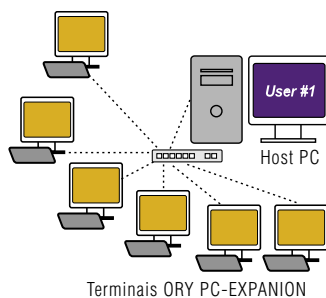

O ORY PC-EXPANION L200 utiliza a mesma tecnologia do ORY PC-EXPANION L110, adicionando apenas uma porta USB e uma porta serial.

COMO FUNCIONA

Atualmente, os computadores possuem um grande poder de processamento, o qual, na maior parte dos equipamentos, fica ocioso, já que a maioria das aplicações utilizam menos que 15% de sua capacidade. A grande revolução do ORY PC Expansion baseia-se na utilização dessa ociosidade de processamento para compartilhar os recursos com até 30* usuários, que operam de forma simultânea, sem comprometer o desempenho.

A típica subutilização da CPU

O ORY PC-EXPANION é a primeira unidade terminal do mundo que não possui CPU, HDD e CD-ROM. As estações/clientes trabalham individualmente, buscando e trazendo as informações que necessitam do PC Host. Elas são compostas por um pequeno circuito eletrônico que se comunica pela rede com o host e demais estações sem processamento local. Esse é o único sistema computacional desenvolvido especialmente para performance multi-usuários.

■ Configuração Doméstica

Tenha na sua casa a praticidade de um ou mais computadores adicionais. Sua família poderá navegar na Internet e compartilhar arquivos, em computadores diferentes e ao mesmo tempo.

■ Configuração de Escritório

A implementação da solução de rede de terminais ORY PC-EXPANION proporciona uma economia significativa, tanto no custo de hardware quanto no de manutenção.

■ Configuração Sem Fio