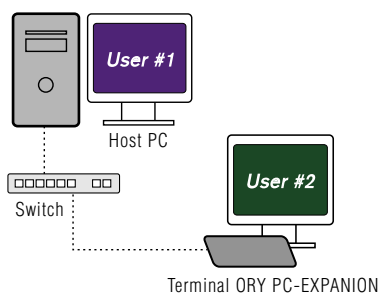

■ Configuração Doméstica

Tenha na sua casa a praticidade de um ou mais computadores adicionais. Sua família poderá navegar na Internet e compartilhar arquivos, em computadores diferentes e ao mesmo tempo.